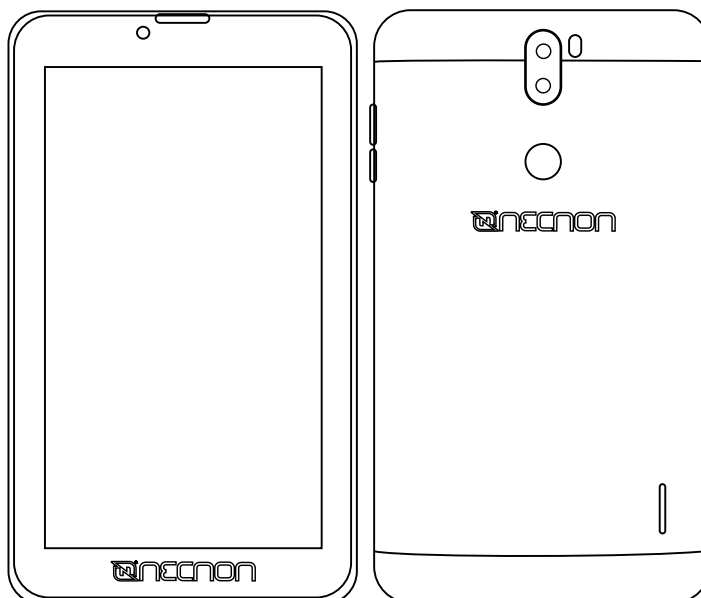

M002D-2

Tablet 7" QuadCore 3G

“ Almacena tus APPs favoritas y todos esos momentos inolvidables con su capacidad 16 Gb expandible hasta 32 Gb.

“ Su práctica pantalla de HD 7 pulgadas, se adapta fácilmente a tu mano. Proporcionándote la mayor comodidad.

TABLETS

ESPECIFICACIONES TÉCNICAS

Modelo: M002D-2

Artículo:	Tablet 7" QuadCore 3G M002D-2
Procesador:	SC7731E Cortex A7 @1.3Ghz
RAM:	2 GB
Almacenamiento:	16 GB
Conectividad:	Wi Fi, Bluetooth
Pantalla:	7" HD 1024*600px
Sistema operativo:	Android™ 9.0
Colores:	Negro, Plata y Dorado
Accesorio:	Incluye funda de Silicón
Cámara:	Doble Cámara Frontal 2 MP Trasera 8 MP con flash
Batería:	3,000mAH
Duración:	Hasta 3 Hrs
Medida caja:	23 * 15 * 5 cm
Peso:	670 g
Contenido:	Tablet Funda Cable micro USB-USB Manual de usuario con póliza de garantía

Código de barras:

Negro	0750363515290
Plata	0750363515306
Dorado	0750363515313

SKU:

Negro	NCTA2D013G
Plata	NCTA2D083G
Dorado	NCTA2D093G

M002D-2

Tablet 7" QuadCore 3G