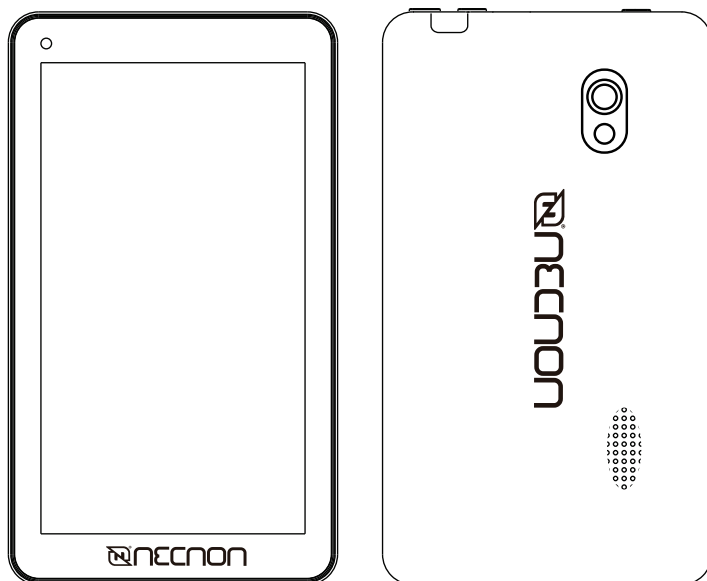

TABLETS

ESPECIFICACIONES TÉCNICAS

Modelo: M002Q-2

Artículo:	Tablet 7" QuadCore Rubberized M002Q-2
Procesador:	Allwinner A50 Quad-core ARM CortexTM-A7 @1.8GHz
RAM:	2 GB
Almacenamiento:	16 GB
Conectividad:	Wi Fi, Bluetooth
Pantalla:	7" HD 1024*600px
Sistema operativo:	Android 10.0
Colores:	Negro, Azul, Rojo, Plata, Rosa, Morado y Verde
Accesorio:	Incluye funda de Silicón
Cámara:	Doble Cámara Frontal 2 MP Trasera 5.0MP con flash
Batería:	3,200mAH
Duración:	Hasta 3.5 Hrs
Medida caja:	23 * 21.5 * 4.1 cm
Peso:	700 g
Contenido:	Tablet Funda Cable micro USB Adaptador micro USB-USB Manual de usuario con póliza de garantía

Código de barras:

Negro	0750363515405
Azul	0750363515412
Rojo	0750363515429
Plata	0750363515436
Rosa	0750363515443
Morado	0750363515450
Verde	

SKU:

Negro	NBTA2Q015M
Azul	NBTA2Q035M
Rojo	NBTA2Q025M
Plata	NBTA2Q085M
Rosa	NBTA2Q045M
Morado	NBTA2Q055M
Verde	

M002Q-2
Tablet 7" QuadCore