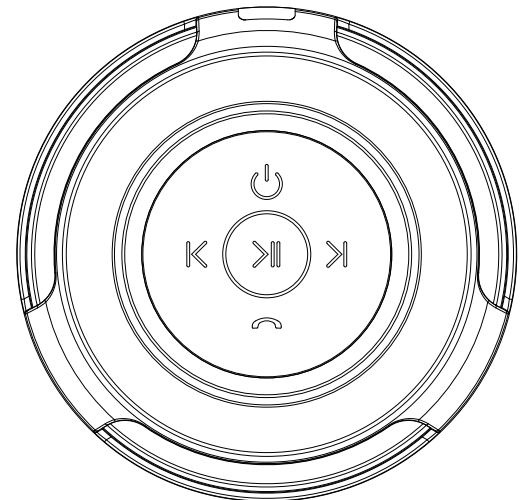

AUDIO

ESPECIFICACIONES TÉCNICAS

Modelo: NB-04W

Artículo:	Bocina inalámbrica BT (Blue Link) NB-04W contra salpicaduras
Conexión BT:	V 5.0
Distancia máx BT:	10 metros (en línea recta y sin obstáculos)
Puerto de carga micro USB:	5 V
Ranura TF:	Sí
Colores:	Negro, Rojo, Azul, Rosa y Naranja.
Protección contra salpicaduras:	IPX4
Radio FM:	Sí
Manos libres:	Sí
Batería:	Litio, 300mAh Recargable
Contrasalpicaduras:	Sí
Potencia:	3 Watts * 1 R.M.S
Frecuencia:	150 - 1800Hz (± 3dB)
Medidas caja:	10 x 16 x 6 cm
Peso:	220 g
Contenido:	Bocina Cable de carga USB Manual de usuario con póliza de garantía

Código de barras:

Negro	0750363516129
Rojo	0750363516143
Azul	0750363516150
Rosa	0750363516167
Naranja	0750363516136

SKU:

Negro	NBBS0401IP
Rojo	NBBS0402IP
Azul	NBBS0403IP
Rosa	NBBS0404IP
Naranja	NBBS0406IP

NB-04W

Bocina Portatil Inalámbrica