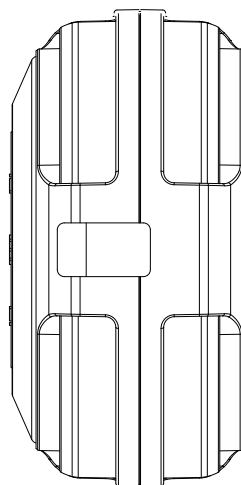

AUDIO

ESPECIFICACIONES TÉCNICAS

Modelo: NB-04W

Artículo:	Bocina inalámbrica BT (Blue Link) NB-04W contra salpicaduras
Conexión BT:	V 5.0
Distancia máx BT:	10 metros (en línea recta y sin obstáculos)
Puerto de carga micro USB:	5 V
Ranura TF:	Sí
Colores:	Negro, Rojo, Azul, Rosa y Naranja.
Protección contra salpicaduras:	IPX4
Radio FM:	Sí
Manos libres:	Sí
Batería:	Litio, 300mAh Recargable
Contrasalpicaduras:	Sí
Potencia:	3 Watts * 1 R.M.S
Frecuencia:	150 - 1800Hz (± 3dB)
Medidas caja:	10 x 16 x 6 cm
Peso:	220 g
Contenido:	Bocina Cable de carga USB Manual de usuario con póliza de garantía

Código de barras:

Negro	0750363516129
Rojo	0750363516143
Azul	0750363516150
Rosa	0750363516167
Naranja	0750363516136

SKU:

Negro	NBBS0401IP
Rojo	NBBS0402IP
Azul	NBBS0403IP
Rosa	NBBS0404IP
Naranja	NBBS0406IP

NB-04W

Bocina Portatil Inalámbrica