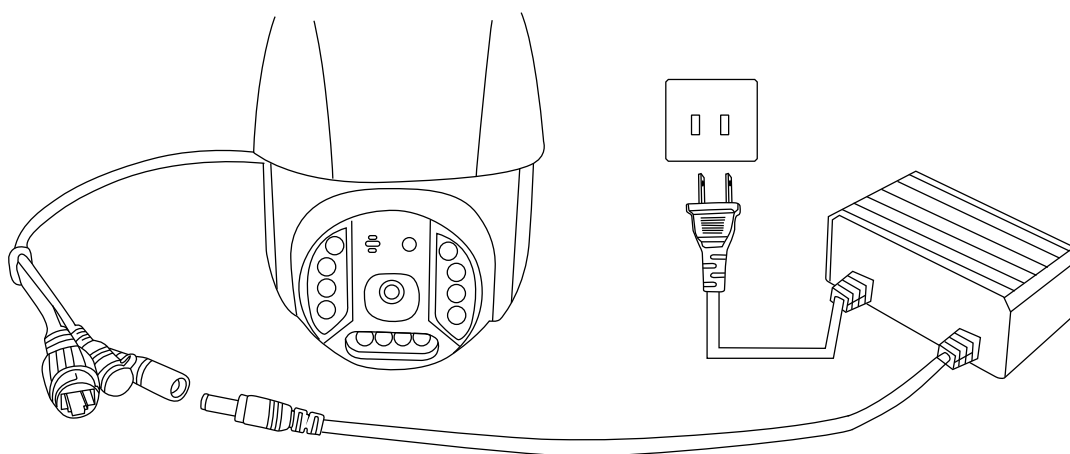

Descargue la aplicación gratuita y conecte la cámara de seguridad a una red Wi-Fi. Confirme desde el celular el estado de su hogar, y siga sus actividades cotidianas con tranquilidad.

Esta cámara IPx tiene una lente de ángulo de 70 ° con un rango de rotación horizontal de 355° y vertical de 90 ° para lograr un monitoreo panorámico completo.

HOGAR/OFICINA

ESPECIFICACIONES TÉCNICAS

Modelo: NIPCAM-3

Artículo:	Cámara de seguridad NIPCAM-3
Lente de la Cámara:	2.0 MP
Compresión del video:	H.264
Resolución del video:	1920 * 1080
Funciones:	Alarma / Visualización desde cualquier lugar/ Reproducción de video / Movimiento de Lent Función Monitoreo/ Weatherproof ipx66/
Iluminación mínima:	0.1 Lus /F 1.2 (Infrarrojo encendido).
Puertos:	Ethernet, TF (expandible hasta 128Gb) y Micro USB
Medidas caja:	20.5 x 12.2 x 20.5 cm
Peso:	90 g
Contenido:	Cámara Adaptador Soporte para pared Manual de usuario con póliza de garantía
Código de barras:	0750363516280
SKU:	NBCS3E122M