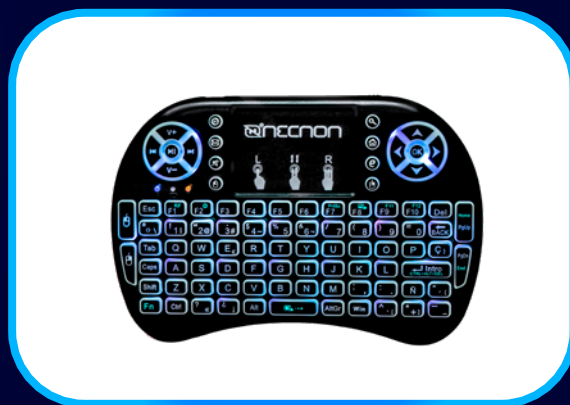

CONTROL REMOTO

Con este práctico teclado inalámbrico podrás realizar búsquedas en tu SmartTV de una manera mucho más amigable por la web y contenidos multimedia que con un control de Televisor normal.

LUCES
LED

1 AÑO
GARANTÍA

NRC-01

Control Remoto con
teclado Qwerty y MousePad

¡Iluminación LED en 7 tonalidades!

Receptor inalámbrico 2.4G

Batería Recargable: 1,024mAh

Compatible con SmartPhones, SmartTvs, Consolas y PC-MAC-Linux

NRC-01

Control Remoto con teclado Qwerty y MousePad

“ Teclado alfanumérico que incluye botones de función. También tiene un navegador de desplazamiento táctil direccional para que puedas desplazarte ágilmente por cualquier menú.

“ Cuenta con iluminación LED y podrás elegir entre una gama de 7 diferentes colores para iluminar tu control, adecuándolo a tu personalidad.

“ Conéctalo a tu laptop y cambia las diapositivas durante tu presentación sin ayuda de alguien más y desde tu sitio de exposición o bien utilízalo para realizar búsquedas en internet.