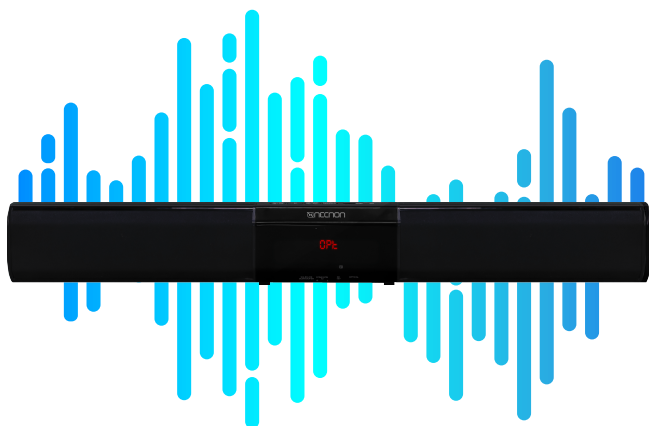

“ También es fácil de armar y desarmar, lo que la vuelve fácil de instalar.