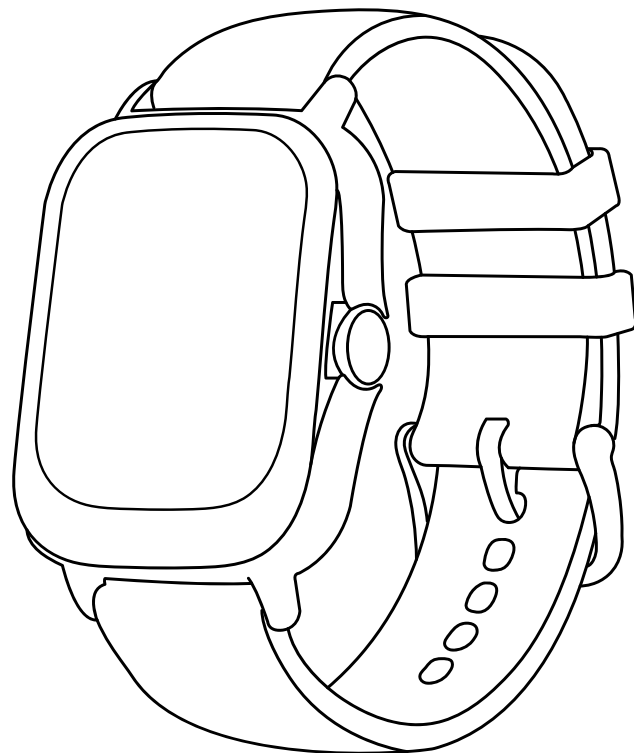

Artículo:	Smart Watch NSW-01
Tamaño de pantalla:	1.44 in. 128 x 128 px
Idioma:	Multilinguaje
Conectividad:	Bluetooth 4.0 (I-band APP)
Tamaño de correa:	33.5 * 42.6 * 10.8 mm
Potencia de altavoz:	5 Watts RMS
Colores:	Azul, Rosa, Negro/negro y Rojo/Negro
Duración Batería:	Hasta 3 días (160 mAh)
Duración Standby:	Hasta 7 días en Standby
Tiempo de carga:	2-2.5 horas
Medidas caja:	7.3 * 12.0 * 3.0 cm
Peso:	90 g
Contenido:	Smartwatch Extensible Cable de carga Manual de usuario con póliza de garantía

Código de barras:	
Azul	0750363515993
Rosa	0750363515986
Negro/Negro	0750363516006
Rojo/Negro	0750363515979

SKU:	
Azul	NBSW01031B
Rosa	NBSW01041B
Negro/Negro	NBSW01241B
Rojo/Negro	NBSW01251B

NSW-01
Smartwatch