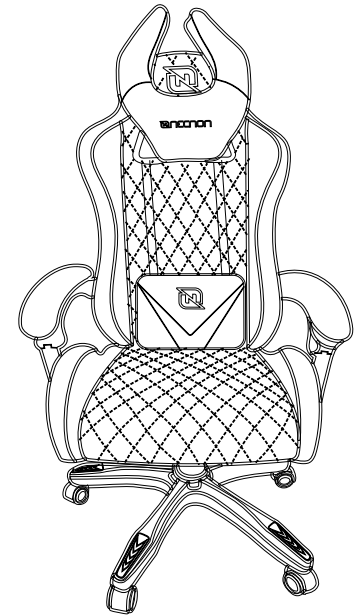

GAMING

ESPECIFICACIONES TÉCNICAS

Modelo: NSG-01

Modelo:	NSG-01
Tamaño:	63 x 64 x 121~131(cm)
Material:	Nylon reciclado con cuero sintético
Piston de gas:	Clase 4
Base:	350mm base de nylon
Llantas:	55mm
Caja:	81 x 33 x 66(cm)
Peso:	Peso global: 17 kg Peso neto: 15 kg
Inclinación:	90°-145°
Garantía:	1 año
Soporta:	Hasta 150 kg

Código de barras:

Negro/Azul	0750363516440
Negro/Naranja	0750363516457
Negro/Rojo/gris	0750363516464
Gris/Rosa	0750363516471

SKU:

Negro/Azul	NBSG0123C4
Negro/Naranja	NBSG0129C4
Negro/Rojo/gris	NBSG0131C4
Gris/Rosa	NBSG0130C4

Contenido							
A Pzas. (1) 	B Pzas. (1) 	C Pzas. (1) 	D Pzas. (1) 	E Pzas. (5) 	F Pzas. (1) 	G Pzas. (1) 	H Pzas. (1)
I Pzas. (1) 	J Pzas. (1) 	K Pzas. (1) 	L Pzas. (4) 	M Pzas. (1) 	N Pzas. (4) 	O Pzas. (1) 	P Pzas. (4)

BEYOND
JUST START PLAYING.

NSG-01
Silla Gaming