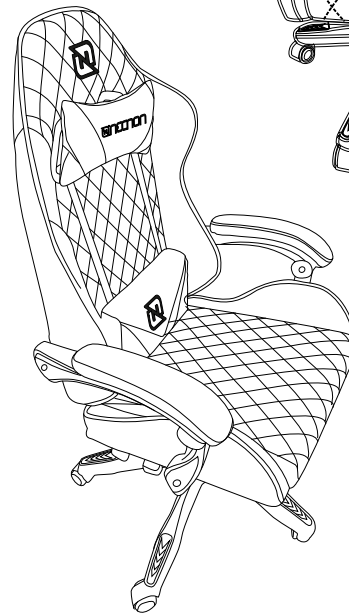

GAMING

ESPECIFICACIONES TÉCNICAS

Modelo: NSG-01

Modelo:	NSG-01
Tamaño:	63 x 64 x 121~131(cm)
Material:	Nylon reciclado con cuero sintético
Piston de gas:	Clase 4
Base:	350mm base de nylon
Llantas:	55mm
Caja:	81 x 33 x 66(cm)
Peso:	Peso global: 17 kg Peso neto: 15 kg
Inclinación:	90°-145°
Garantía:	1 año
Soporta:	Hasta 150 kg

Código de barras:

Negro/Azul	0750363516440
Negro/Naranja	0750363516457
Negro/Rojo/gris	0750363516464
Gris/Rosa	0750363516471

SKU:

Negro/Azul	NBSG0123C4
Negro/Naranja	NBSG0129C4
Negro/Rojo/gris	NBSG0131C4
Gris/Rosa	NBSG0130C4

Contenido							
A Pzas. (1) 	B Pzas. (1) 	C Pzas. (1) 	D Pzas. (1) 	E Pzas. (5) 	F Pzas. (1) 	G Pzas. (1) 	H Pzas. (1)
I Pzas. (1) 	J Pzas. (1) 	K Pzas. (1) 	L Pzas. (4) 	M Pzas. (1) 	N Pzas. (4) 	O Pzas. (1) 	P Pzas. (4)

BEYOND
JUST START PLAYING.

NSG-01
Silla Gaming