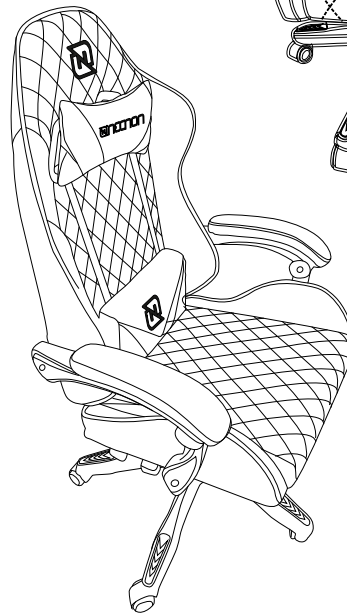

GAMING

ESPECIFICACIONES TÉCNICAS

Modelo: NSG-RGB1

Modelo:	NSG-RGB1
Tamaño:	63 x 64 x 121~131(cm)
Material:	Nylon reciclado con cuero sintético
Piston de gas:	Clase 4
Base:	350mm base de nylon
Llantas:	55mm
Caja:	81 x 33 x 66(cm)
Peso:	Peso global: 17 kg Peso neto: 15 kg
Inclinación:	90°-145°
Garantía:	1 año
Soporta:	Hasta 150 kg
Conexión:	Puerto: USB Alimentación: 5V, 2A Consumo de energía: 5 Vc.c. 40mA

Código de barras:

Negro/Azul	0750363516488
Negro/Rojo	0750363516495
Negro/Blanco	0750363516501
Negro/Rosa	0750363516518
Negro/Fucsia	0750363516525

SKU:

Negro/Azul	NBSGR122RG
Negro/Rojo	NBSGR125RG
Negro/Blanco	NBSGR132RG
Negro/Rosa	NBSGR128RG
Negro/Fucsia	NBSGR133RG

Contenido								
 Pzas. (1)	 Pzas. (1)	 Pzas. (1)	 Pzas. (1)	 Pzas. (1)	 Pzas. (1)	 Pzas. (1)	 Pzas. (1)	
 Pzas. (1)	 Pzas. (1)	 Pzas. (1)	 Pzas. (4) M6x20mm	 Pzas. (3) M6x30mm	 Pzas. (4) M8x35mm	 Pzas. (1)	 Pzas. (4)	 Pzas. (1)

BEYOND
JUST START PLAYING.

NSG-RGB1
Silla Gaming