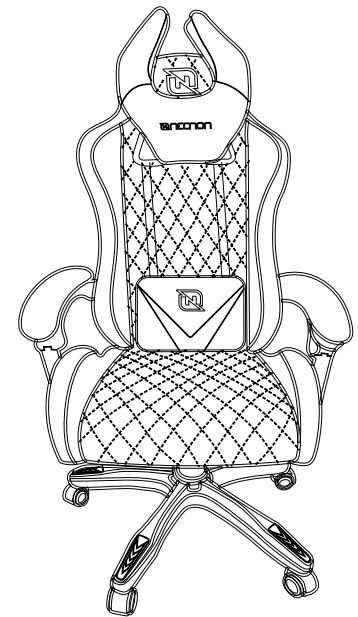

GAMING

ESPECIFICACIONES TÉCNICAS

Modelo: NSG-RGB1

Modelo:	NSG-RGB1
Tamaño:	63 x 64 x 121~131(cm)
Material:	Nylon reciclado con cuero sintético
Piston de gas:	Clase 4
Base:	350mm base de nylon
Llantas:	55mm
Caja:	81 x 33 x 66(cm)
Peso:	Peso global: 17 kg Peso neto: 15 kg
Inclinación:	90°-145°
Garantía:	1 año
Soporta:	Hasta 150 kg
Conexión:	Puerto: USB Alimentación: 5V, 2A Consumo de energía: 5 Vc.c. 40mA

Código de barras:

Negro/Azul	0750363516488
Negro/Rojo	0750363516495
Negro/Blanco	0750363516501
Negro/Rosa	0750363516518
Negro/Fucsia	0750363516525

SKU:

Negro/Azul	NBSGR122RG
Negro/Rojo	NBSGR125RG
Negro/Blanco	NBSGR132RG
Negro/Rosa	NBSGR128RG
Negro/Fucsia	NBSGR133RG

Contenido								
 Pzas. (1)	 Pzas. (1)	 Pzas. (1)	 Pzas. (1)	 Pzas. (1)	 Pzas. (1)	 Pzas. (1)	 Pzas. (1)	
 Pzas. (1)	 Pzas. (1)	 Pzas. (1)	 Pzas. (4) M6x20mm	 Pzas. (3) M6x30mm	 Pzas. (4) M8x35mm	 Pzas. (1)	 Pzas. (4)	 Pzas. (1)

BEYOND
JUST START PLAYING.

NSG-RGB1
Silla Gaming