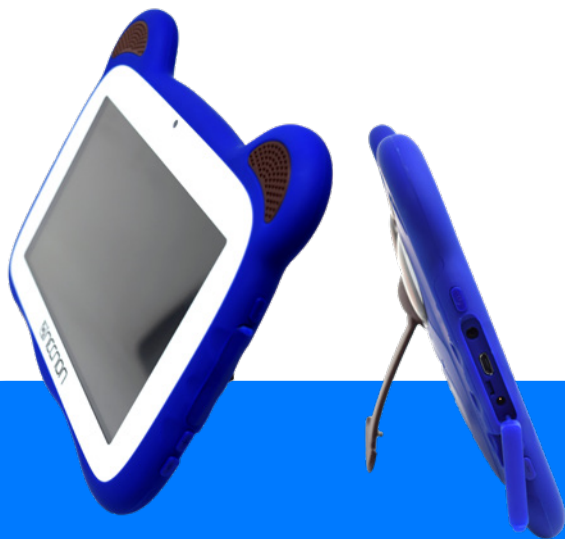

# Tablets

Lleva la diversión y el aprendizaje de su hijo con la **M002W-2T**. Utilícela para: leer, ver películas, jugar, navegar por Internet, escuchar música y cargar todas sus aplicaciones educativas a dónde quiera que vayan.

## M002W-2T Tablet KIDS 7" QuadCore

¡Stand incluido!

Procesador AllWinner A50 Quad-Core Cortex A7@1.8Ghz

Bluetooth

Cámara Frontal 0.3 MP Trasera 2.0MP con flash

Control parental

Capacidad 16Gb Expandible a 64

Android 10.0

2GB RAM

Batería 3,200mAH hasta 3.5 Hrs

Pantalla HD 7" 1024\*600px

Wifi

## Tablet KIDS 7" QuadCore

“ Almacena las APPs favoritas de tu pequeño y sus vídeos favoritos con su gran capacidad 16 Gb expandible hasta 64 Gb.

“ Su práctica pantalla de HD 7 pulgadas, se adapta fácilmente a la mano de los niños proporcionándote la mayor comodidad.