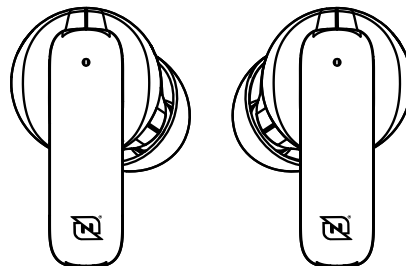

“ Fabricado en material altamente resistente, ultraligero y ergonómico. Siéntete en confort durante su uso.

AUDIO

ESPECIFICACIONES TÉCNICAS

Modelo: NTWS-103

Artículo:	Audífonos inalámbricos estereofónicos NTWS-103
Batería del audífono:	30 mAh
Duración batería:	De 3.5 -4.5 horas Hasta 4 días en Standby
Especificaciones de estuche:	200 mAh (2 - 3 Cargas)
Tiempo de carga:	1.5h aprox.
Versión de Blue link:	5.3
Distancia del BT (Blue link):	10mts. (en línea recta y sin obstáculos)
Color:	Negro, Azul y Beige.
SUPERBASS:	Sí
Manos Libres:	Sí
Medidas caja:	10 * 10 * 3.3 cm
Peso:	100 g
Contenido:	Auriculares Estuche de carga Cable de carga Tipo-C Manual de usuario con póliza de garantía

Código de barras:

Negro	0750363516945
Azul	0750363516969
Beige	0750363516952

SKU:

Negro	NBAB1301B
Azul	NBAB1303B
Beige	NBAB1314B

NTWS-103
Audífonos IN-EAR